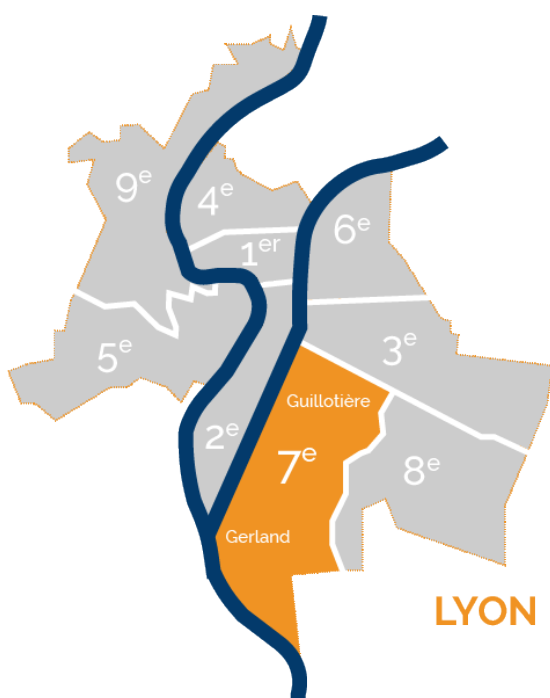

PACK DE SERVICES DE LYON 7 RIVE GAUCHE

LE PLAN DE MOBILITÉ LYON 7E

Le plan de mobilité de Lyon 7e est un dispositif qui permet aux salariés des entreprises de l'arrondissement de bénéficier d'un abonnement de transports en commun à un tarif préférentiel (45% du coût réel) et de promouvoir l'usage des modes de déplacement alternatifs pour les déplacements domicile / travail des salariés des commerces de Lyon 7e.

Dorian CHARREL / 04 72 73 11 76 / accueil@lyon7rivegauche.com

COMMERCE AMI DES ÉTUDIANTS

Le réseau Commerce ami des étudiants est un dispositif mis en place par la Ville de Lyon en partenariat avec Lyon 7 Rive Gauche, qui vous donne l'opportunité de communiquer sur vos offres spécifiques et tarifs réduits pour les 150 000 étudiants de la métropole lyonnaise.

Dorian CHARREL / 04 72 73 11 76 / accueil@lyon7rivegauche.com

GUIDE DU COMMERCE DE LYON 7E

Le Guide du Commerce de Lyon 7e est un outil qui vous permet de communiquer auprès des habitants et usagers de votre arrondissement : c'est l'occasion pour vous, commerçant et artisan, de promouvoir et de faire connaître votre activité pour un prix modique en souscrivant à un encart publicitaire visible toute l'année.

Patrice IOCHEM / 04 72 73 11 76 / accueil@lyon7rivegauche.com

GESTION DES DÉCHETS ET DES BIODÉCHETS

- **Zéro Déchet Lyon** vous accompagne dans la gestion de vos déchets avec le dispositif mon commerçant m'emballe durablement.

Dispositif Mon commerçant m'emballe durablement / 06 98 55 49 09 / mcmd@zérodechetslyon.org

- **Lyon 7 Rive Gauche** vous accompagne dans la gestion de vos biodéchets.

Patrice IOCHEM / 04 72 73 11 76 / accueil@lyon7rivegauche.com

POUR PLUS D'INFORMATIONS

Lyon 7 Rive Gauche - Association de Management de Centre-Ville
T. 04 72 73 11 76 - accueil@lyon7rivegauche.com - www.lyon7rivegauche.com
Palais de la Mutualité - 1 bis Place Antonin Jutard - 69003 Lyon