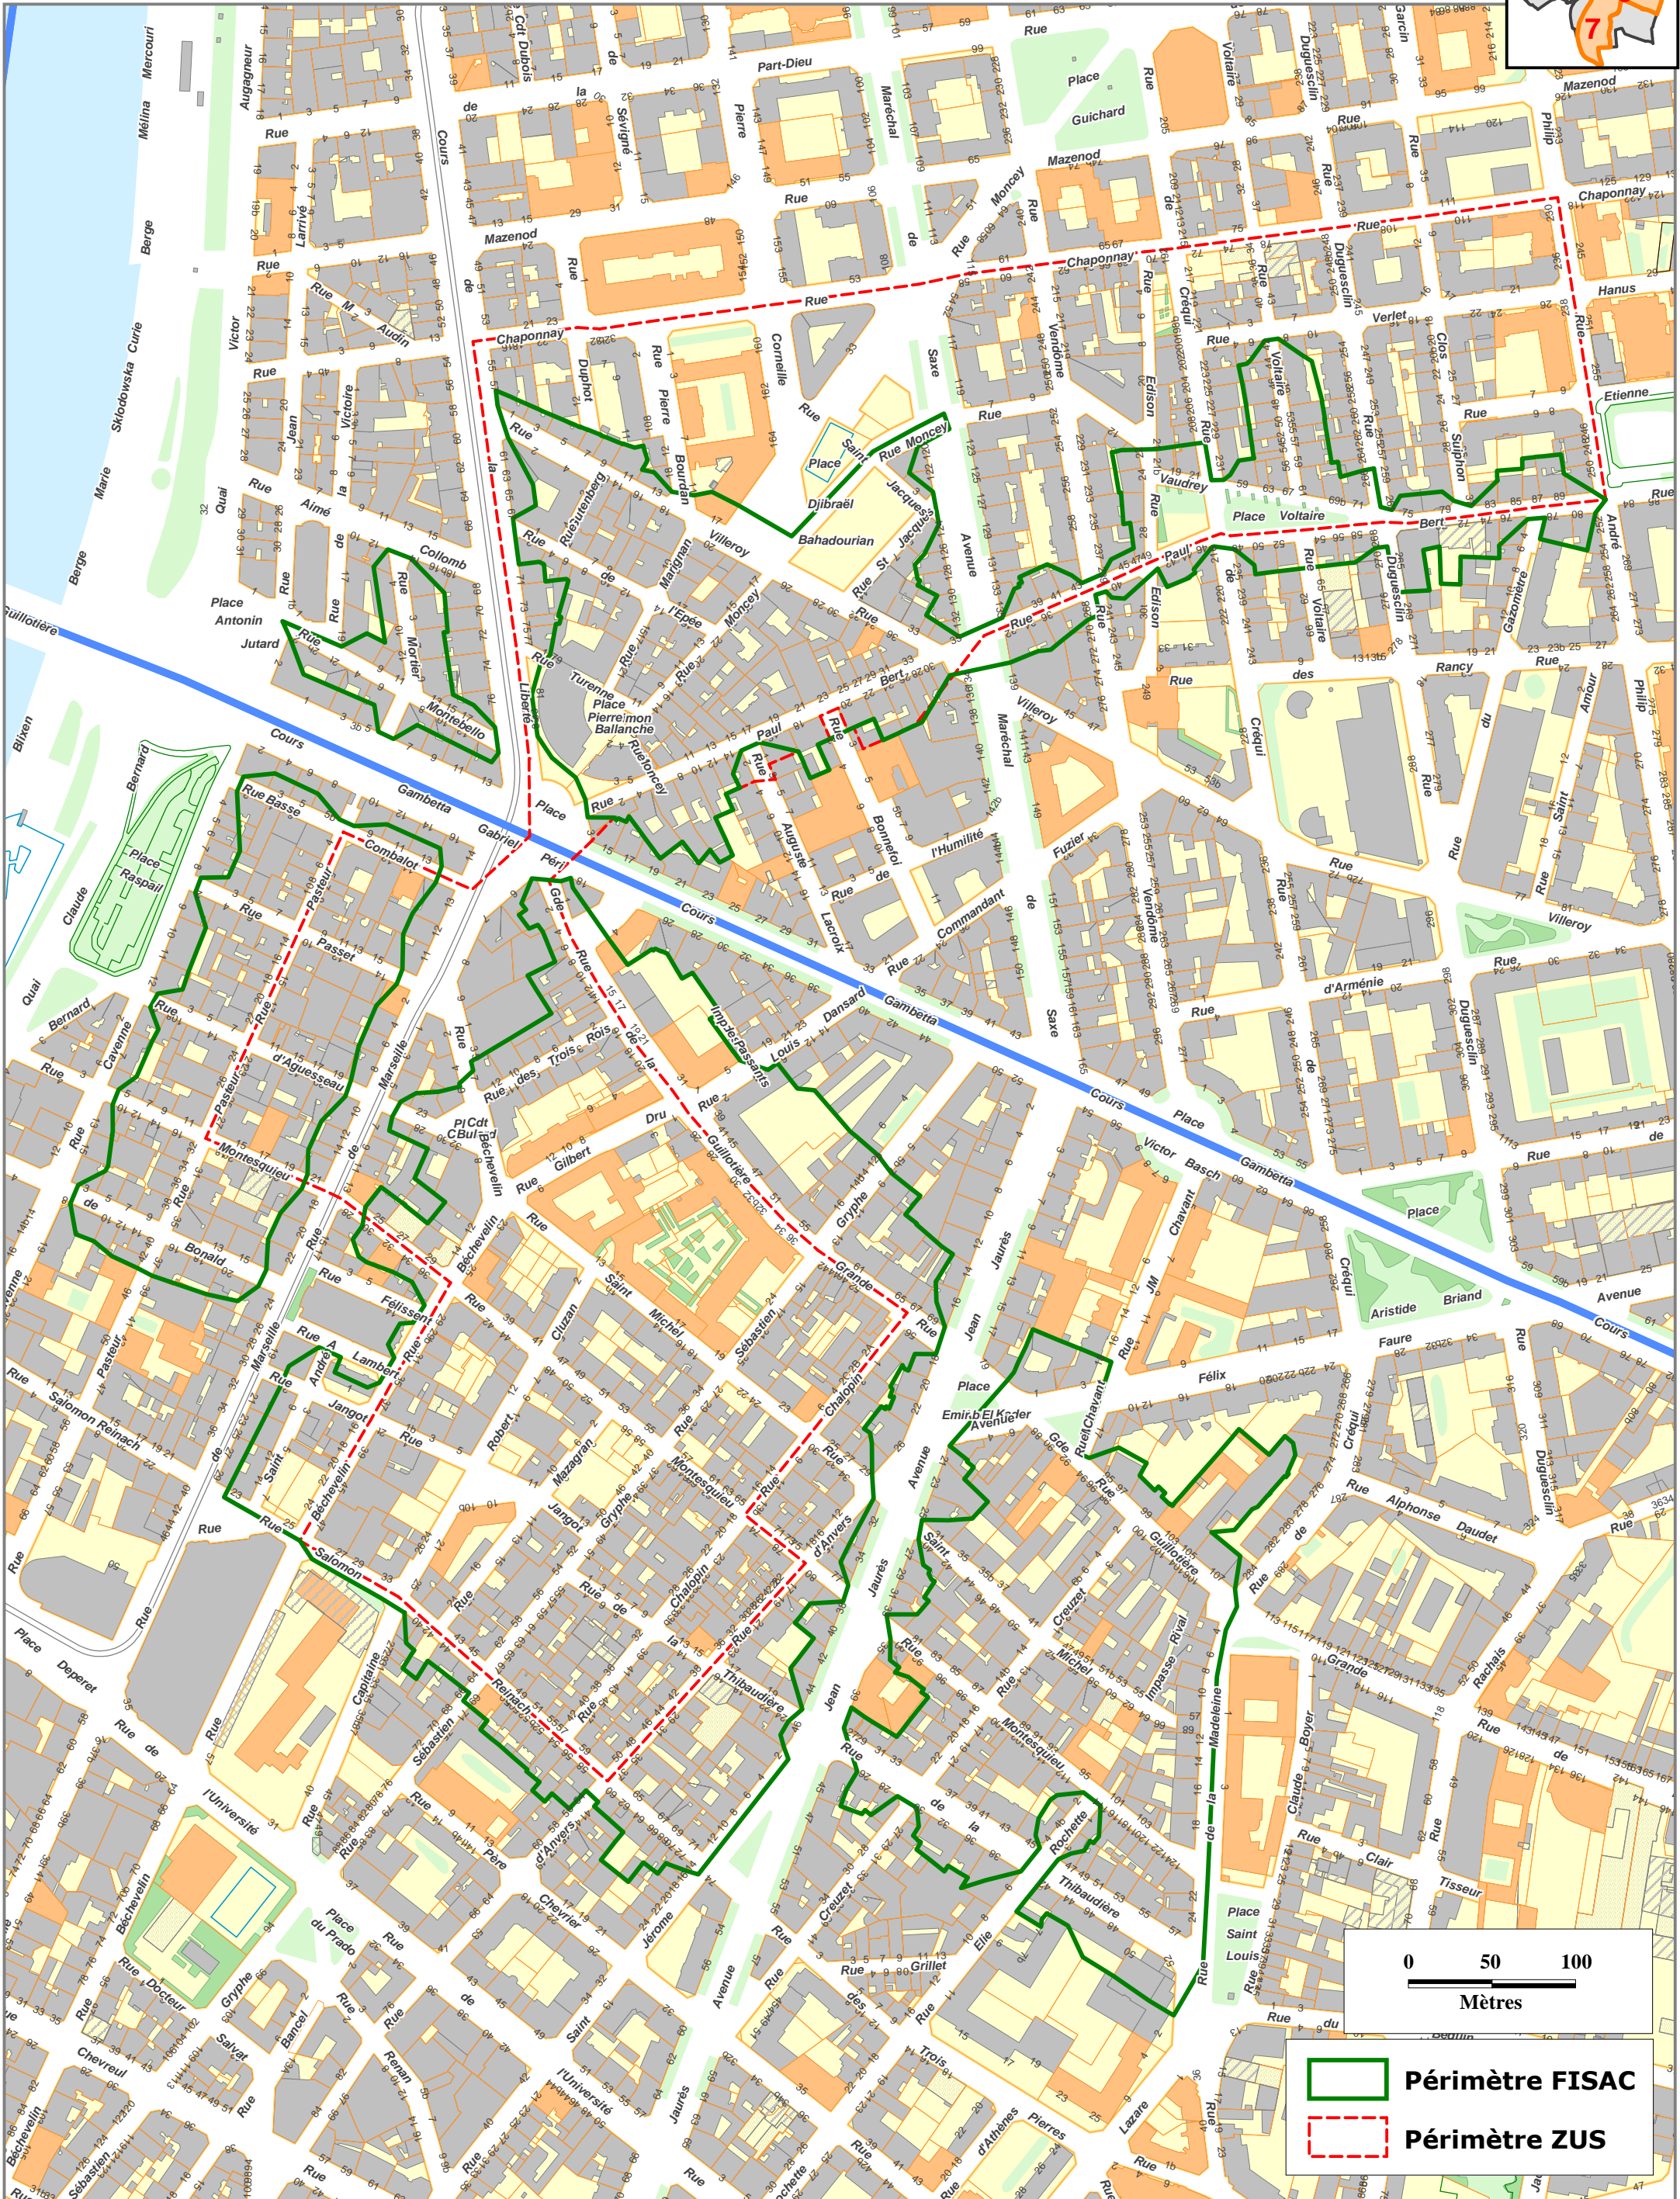

# Périmètres FISAC et ZUS "Moncey-Voltaire" du 3ème arrdt et "Guillotière" du 7ème arrdt

Version 2009

Edité par la D.S.I.T.  
 Unité SIG-Cartographie  
 tel 04 26 99 69 39 ou 69 81 ou 69 44

Date d'édition : 04 décembre 2009

Copyright / droits :  
 Origine Ville de Lyon - droits réservés  
 Origine Cadastre - droits de l'Etat réservés  
 Origine Communauté Urbaine de Lyon - S.U.R. - droits réservés